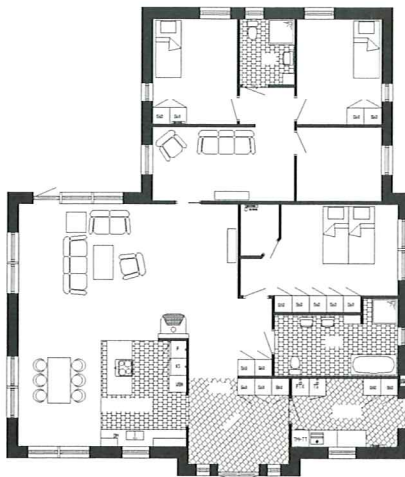

Villa Varm

Skiss 301214-LF är ett modernt vinkelhus med klassiska drag. Boytan är 167 m² och priset för detta hus nyckelfärdigt är **2 200 000 kr**. Huset har en välkomnande och ljus hall med ryggåstak. Kök, matplats och vardagsrum ligger centralt och öppet i huset. Vinkeln på huset utgörs av två sovrum, arbetsrum och allrum. Detta ger en trevlig och skyddad uteplats. Huset har tre sovrum men kan enkelt omdisponeras om man behöver fler. De välisolerade väggarna på hela 40 cm och takets isolering på 50 cm ger en god värmeekonomi. Villa Varm säljs, ritas och tillverkas i Altersbruk norr om Piteå.

VILLAVARM.SE 0911-20 20 00

” Vinkeln på det moderna huset ger en trevlig och skyddad uteplats ”

VAD INGÅR I Huset SOM STANDARD?

- | | |
|--|---|
| <input type="checkbox"/> Krypgrund | <input checked="" type="checkbox"/> Kaklade våtutrymmen |
| <input checked="" type="checkbox"/> Grundplatta | <input checked="" type="checkbox"/> Trä/Parkettgolv |
| <input type="checkbox"/> Källare | <input checked="" type="checkbox"/> Torktumlare |
| <input checked="" type="checkbox"/> Köksinredning | <input checked="" type="checkbox"/> Torkskåp |
| <input checked="" type="checkbox"/> Spis | <input checked="" type="checkbox"/> Tvättmaskin |
| <input checked="" type="checkbox"/> Ugn | <input checked="" type="checkbox"/> Golvvärme |
| <input checked="" type="checkbox"/> Fläkt | <input checked="" type="checkbox"/> Uppvärmning |
| <input checked="" type="checkbox"/> Kylskåp | <input checked="" type="checkbox"/> Öppen spis/kamin |
| <input checked="" type="checkbox"/> Frys | <input checked="" type="checkbox"/> Bastu |
| <input checked="" type="checkbox"/> Mikrovågsugn | <input type="checkbox"/> Invändig trappa |
| <input checked="" type="checkbox"/> Diskmaskin | <input type="checkbox"/> Balkong |
| <input checked="" type="checkbox"/> Badrumsinredning | <input checked="" type="checkbox"/> Altan |
| <input checked="" type="checkbox"/> Badrumsporslin | <input type="checkbox"/> Garage |